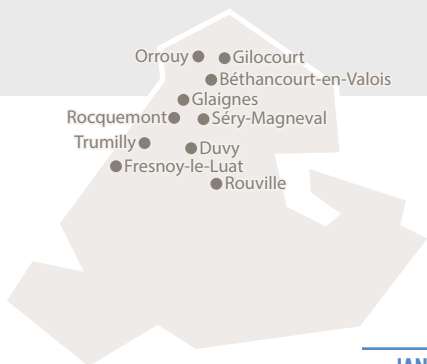

3 gestes simples

pour bien positionner son bac à la collecte

1. Positionner son bac sur un marquage au sol, parallèle à la route, poignée tournée vers l'habitation

2. Regrouper de préférence les bacs deux par deux

3. Ne pas surcharger le bac, ni déposer des sacs au pied (pas de collecte possible)

Pays de VALOIS

Collecte des déchets 2021

DÉCHETS RECYCLABLES
(emballages plastiques, métalliques, cartons et papiers)

ORDURES MÉNAGÈRES