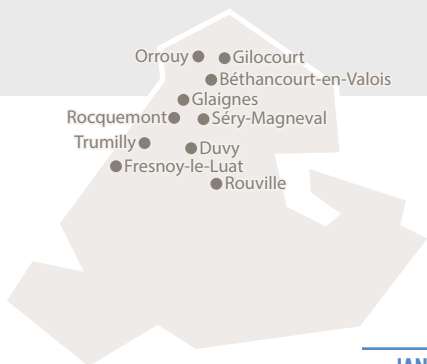

Pays de VALOIS

Collecte des déchets 2020

Béthancourt-en-Valois
 Duvy
 Fresnoy-le-Luat
 Gilocourt
 Glaignes
 Orrouy
 Rocquemont
 Rouville
 Séry-Magneval
 Trumilly

● ●
COLLECTES DU MATIN

● **DÉCHETS RECYCLABLES**
 (emballages plastiques, métalliques, cartons et papiers)