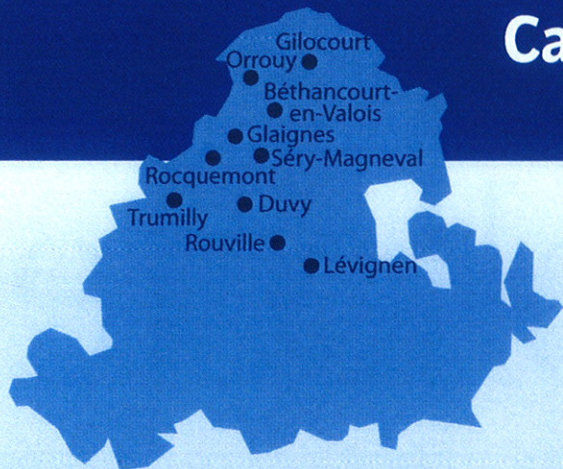

# Calendrier de collecte des déchets 2018

BÉTHANCOURT-EN-VALOIS  
DUVY  
GILOCOURT  
GLAIGNES  
LÉVIGNEN

ORROUY  
ROCQUEMONT  
ROUVILLE  
SÉRY-MAGNEVAL  
TRUMILLY

JANVIER	FÉVRIER	MARS	AVRIL	MAI	JUIN
L 1 pas de collecte	J 1	J 1	D 1	M 1	V 1 ●
M 2 ●	V 2	V 2	L 2 ● ●	M 2	S 2
M 3	S 3	S 3	M 3	J 3	D 3
J 4	D 4	D 4	M 4	V 4 ●	L 4 ● NOUVEAU CALENDRIER DE COLLECTE
V 5	L 5 ● ●	L 5 ● ●	J 5	S 5	
S 6	M 6	M 6	V 6 ●	D 6	
D 7	M 7	M 7	S 7	L 7 ●	
L 8 ● ●	J 8	J 8	D 8	M 8	
M 9	V 9	V 9	L 9 ●	M 9	
M 10	S 10	S 10	M 10	J 10	
J 11	D 11	D 11	M 11	V 11 ●	
V 12 ★	L 12 ●	L 12 ●	J 12	S 12	
S 13	M 13	M 13	V 13 ●	D 13	
D 14	M 14	M 14	S 14	L 14 ● ●	
L 15 ●	J 15	J 15	D 15	M 15	
M 16	V 16	V 16	L 16 ● ●	M 16	
M 17	S 17	S 17	M 17	J 17	
J 18	D 18	D 18	M 18	V 18 ●	
V 19	L 19 ● ●	L 19 ● ●	J 19	S 19	
S 20	M 20	M 20	V 20 ●	D 20	
D 21	M 21	M 21	S 21	L 21 ●	
L 22 ● ●	J 22	J 22	D 22	M 22	
M 23	V 23	V 23 ●	L 23 ●	M 23	
M 24	S 24	S 24	M 24	J 24	
J 25	D 25	D 25	M 25	V 25 ●	
V 26	L 26 ●	L 26 ●	J 26	S 26	
S 27	M 27	M 27	V 27 ●	D 27	
D 28	M 28	M 28	S 28	L 28 ● ●	
L 29 ●		J 29	D 29	M 29	
M 30		V 30 ●	L 30 ● ●	M 30	
M 31		S 31		J 31	